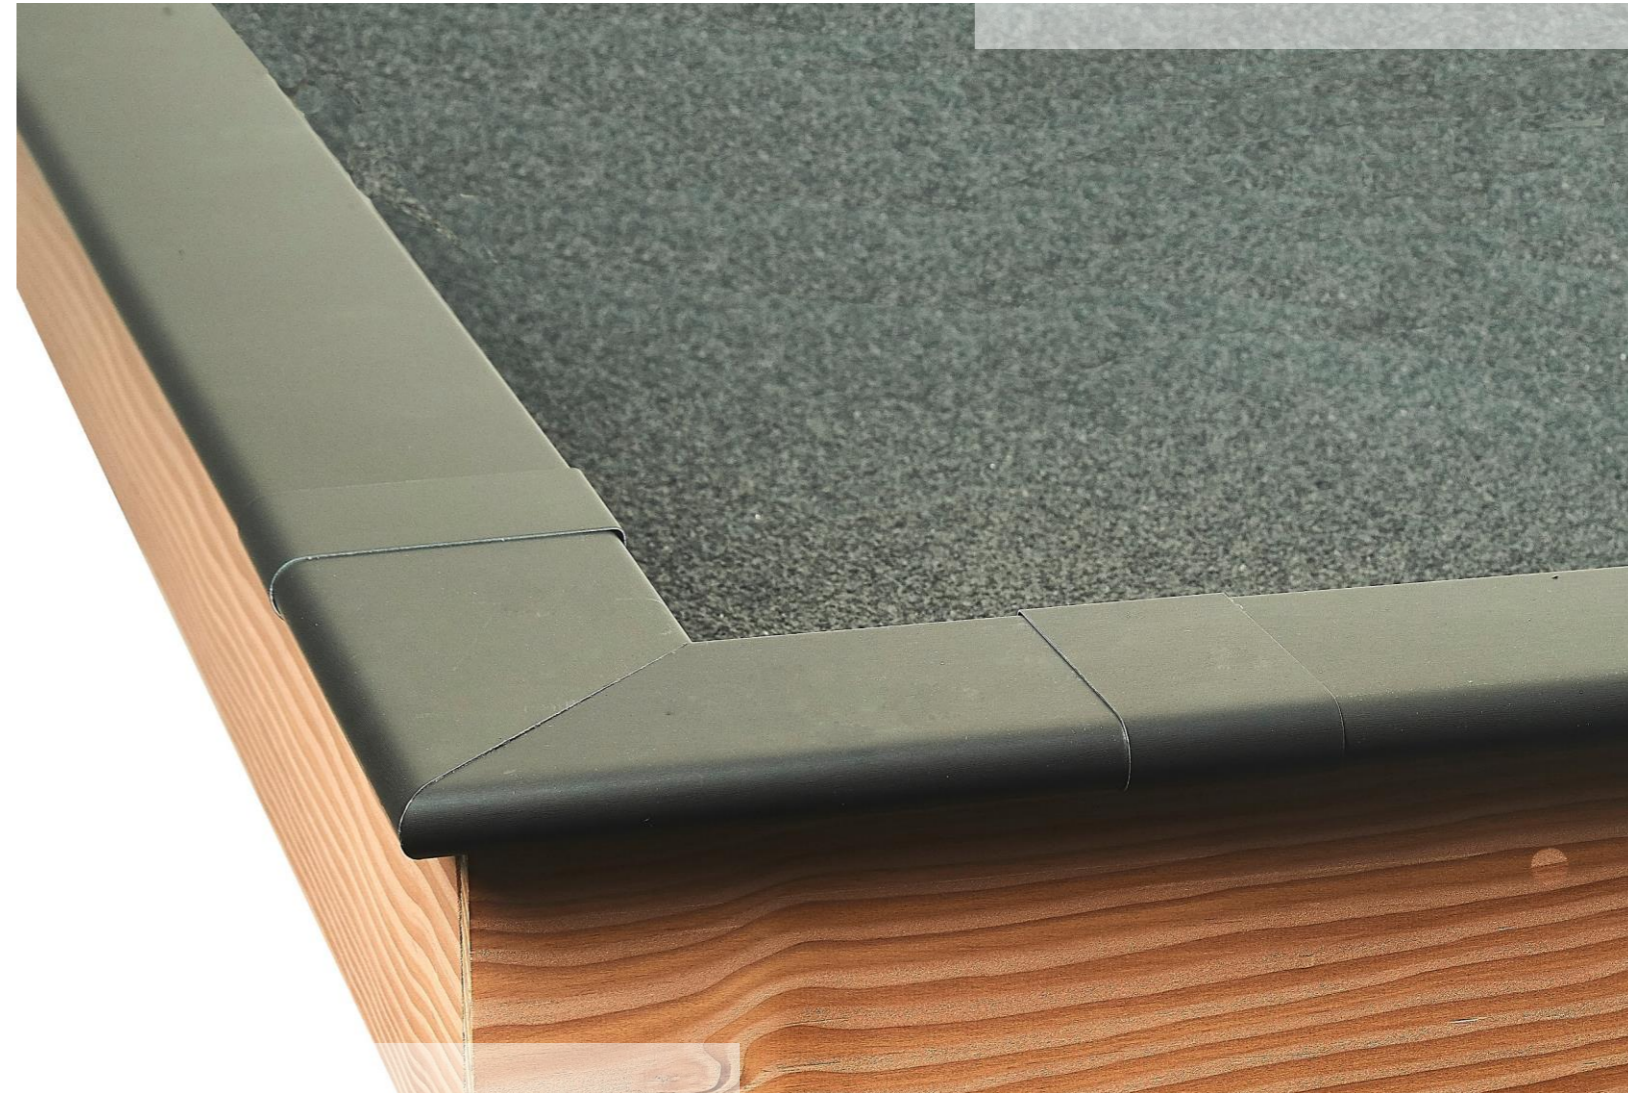

Montagestappen

1. Zet de hoekstukklang aan één zijde vast.

2. Monteer de hoekstukken.

3. Monteer de verzinkt stalen en expansieklangen.

4. Kort de dekljist af met een ijzerzaag. Houdt aan beiden zijden 5 mm expansieruimte aan.

5. KliQ-dekljist: draai de dekljist vanaf de achterzijde naar voren en klik vast.
Quick-fix dekljist: Haak de kraal om de klank en klik deze aan de achterzijde vast

6. Werk de overgang af met het koppelstuk.

Toepassingsadvies

Gebruik minimaal 1 klank per meter dekljist. Het exact aantal benodigde klanken is afhankelijk van het windgebied en de zone waar de dekljist wordt toegepast. Ga naar www.rheinzink.nl voor het bepalen van het aantal klanken.

Materiaaleigenschappen

RHEINZINK GRANUM basalte is antraciet zwart gepatineerd zink. In de loop der tijd zal zich een natuurlijke patinalaag gaan vormen, hierdoor wordt het donkere oppervlak lichter en kunnen er door het zout -of chloridengehalte in de lucht witte afzettingen op het materiaal ontstaan. De kwaliteit en levensduur van het materiaal wordt hierdoor niet beïnvloed. Lees meer over de eigenschappen van RHEINZINK in de digitale brochure 'RHEINZINK materiaaleigenschappen' op www.rheinzink.nl.

Beschermende folie

De dekljsten zijn voorzien van een beschermende folie. Deze folie beschermt tegen mechanische beschadigingen, echter niet tegen vocht. Sla de dekljsten altijd droog, geventileerd en niet in direct zonlicht op. Verwijder de folie direct na montage.

Gefolied materiaal kan maximaal 12 maanden na productiedatum opgeslagen en verwerkt worden. Bij langere opslag kan dit er toe leiden dat de folie lastig te verwijderen zal zijn en er lijmresten achter kunnen blijven.

V2024/03