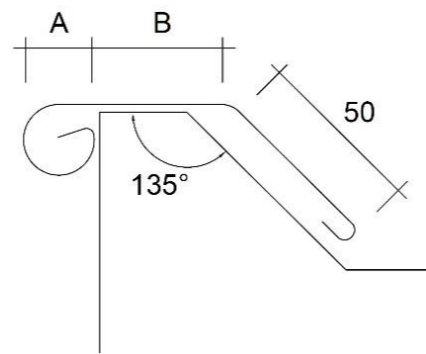

RHEINZINK GRANUM basalte KliQ-deklijst

Model	A	B
RHEINZINK KliQ-deklijst model 45/50	20	45
RHEINZINK KliQ-deklijst model 65/50	20	65

RHEINZINK GRANUM basalte Quick-fix deklijst

Model	A	B
RHEINZINK Quick-fix deklijst model 80/40	20	80
RHEINZINK Quick-fix deklijst model 95/40	20	95

Verzinkt stalen klang, voorzien van ponsgaten

Expansieklang (ribbelzink) met koppelstuk

Buitenhoekstuk compleet, met verzinkt stalen hoekstukklang en twee koppelstukken

Binnenhoekstuk compleet, met verzinkt stalen hoekstukklang en twee koppelstukken

Verzinkt stalen klang, voorzien van ponsgaten

Expansieklang (ribbelzink) met koppelstuk

Buitenhoekstuk compleet, met verzinkt stalen hoekstukklang en twee koppelstukken

Binnenhoekstuk compleet, met verzinkt stalen hoekstukklang en twee koppelstukken

Model 45/50

Model 65/50

Model 80/40

Model 95/40

Model 45/50	Artikelnummer
KliQ-deklijst 3 meter*	0910005310
Verzinkt stalen klang	0990005010
Expansieklang + koppelstuk	0990005314
Buitenhoekstuk compleet	0990005313
Binnenhoekstuk compleet	0990005315

Model 65/50	Artikelnummer
KliQ-deklijst 3 meter*	0910005320
Verzinkt stalen klang	0990005020
Expansieklang + koppelstuk	0990005324
Buitenhoekstuk compleet	0990005323
Binnenhoekstuk compleet	0990005325

Model 80/40	Artikelnummer
Quick-Fix deklijst 3 meter*	0910006400
Verzinkt stalen klang	0990006100
Expansieklang + koppelstuk	0990006404
Buitenhoekstuk compleet	0990006403
Binnenhoekstuk compleet	0990006405

Model 95/40	Artikelnummer
Quick-Fix deklijst 3 meter*	0910006415
Verzinkt stalen klang	0990006110
Expansieklang + koppelstuk	0990006414
Buitenhoekstuk compleet	0990006413
Binnenhoekstuk compleet	0990006415

* Met folie