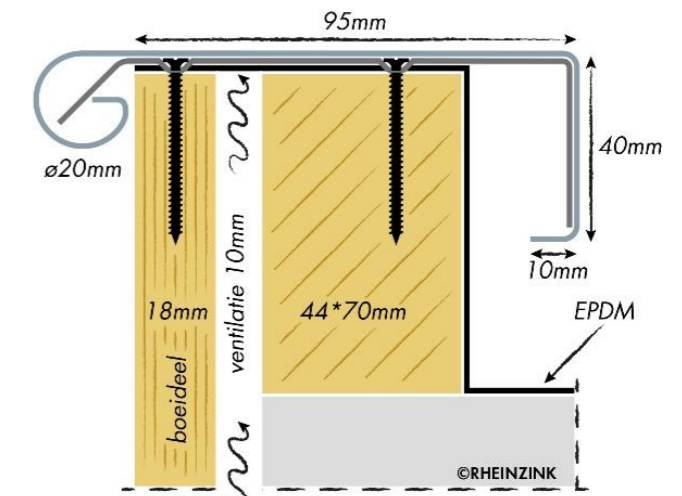

Model 45/50

Model 65/50

Model 80/40

Model 95/40

Model 45/50	Artikelnummer
KliQ-deklijst 3 meter*	0910005310
Verzinkt stalen klang	0990005010
Expansieklang + koppelstuk	0990005314
Buitenhoekstuk compleet	0990005313
Binnenhoekstuk compleet	0990005315